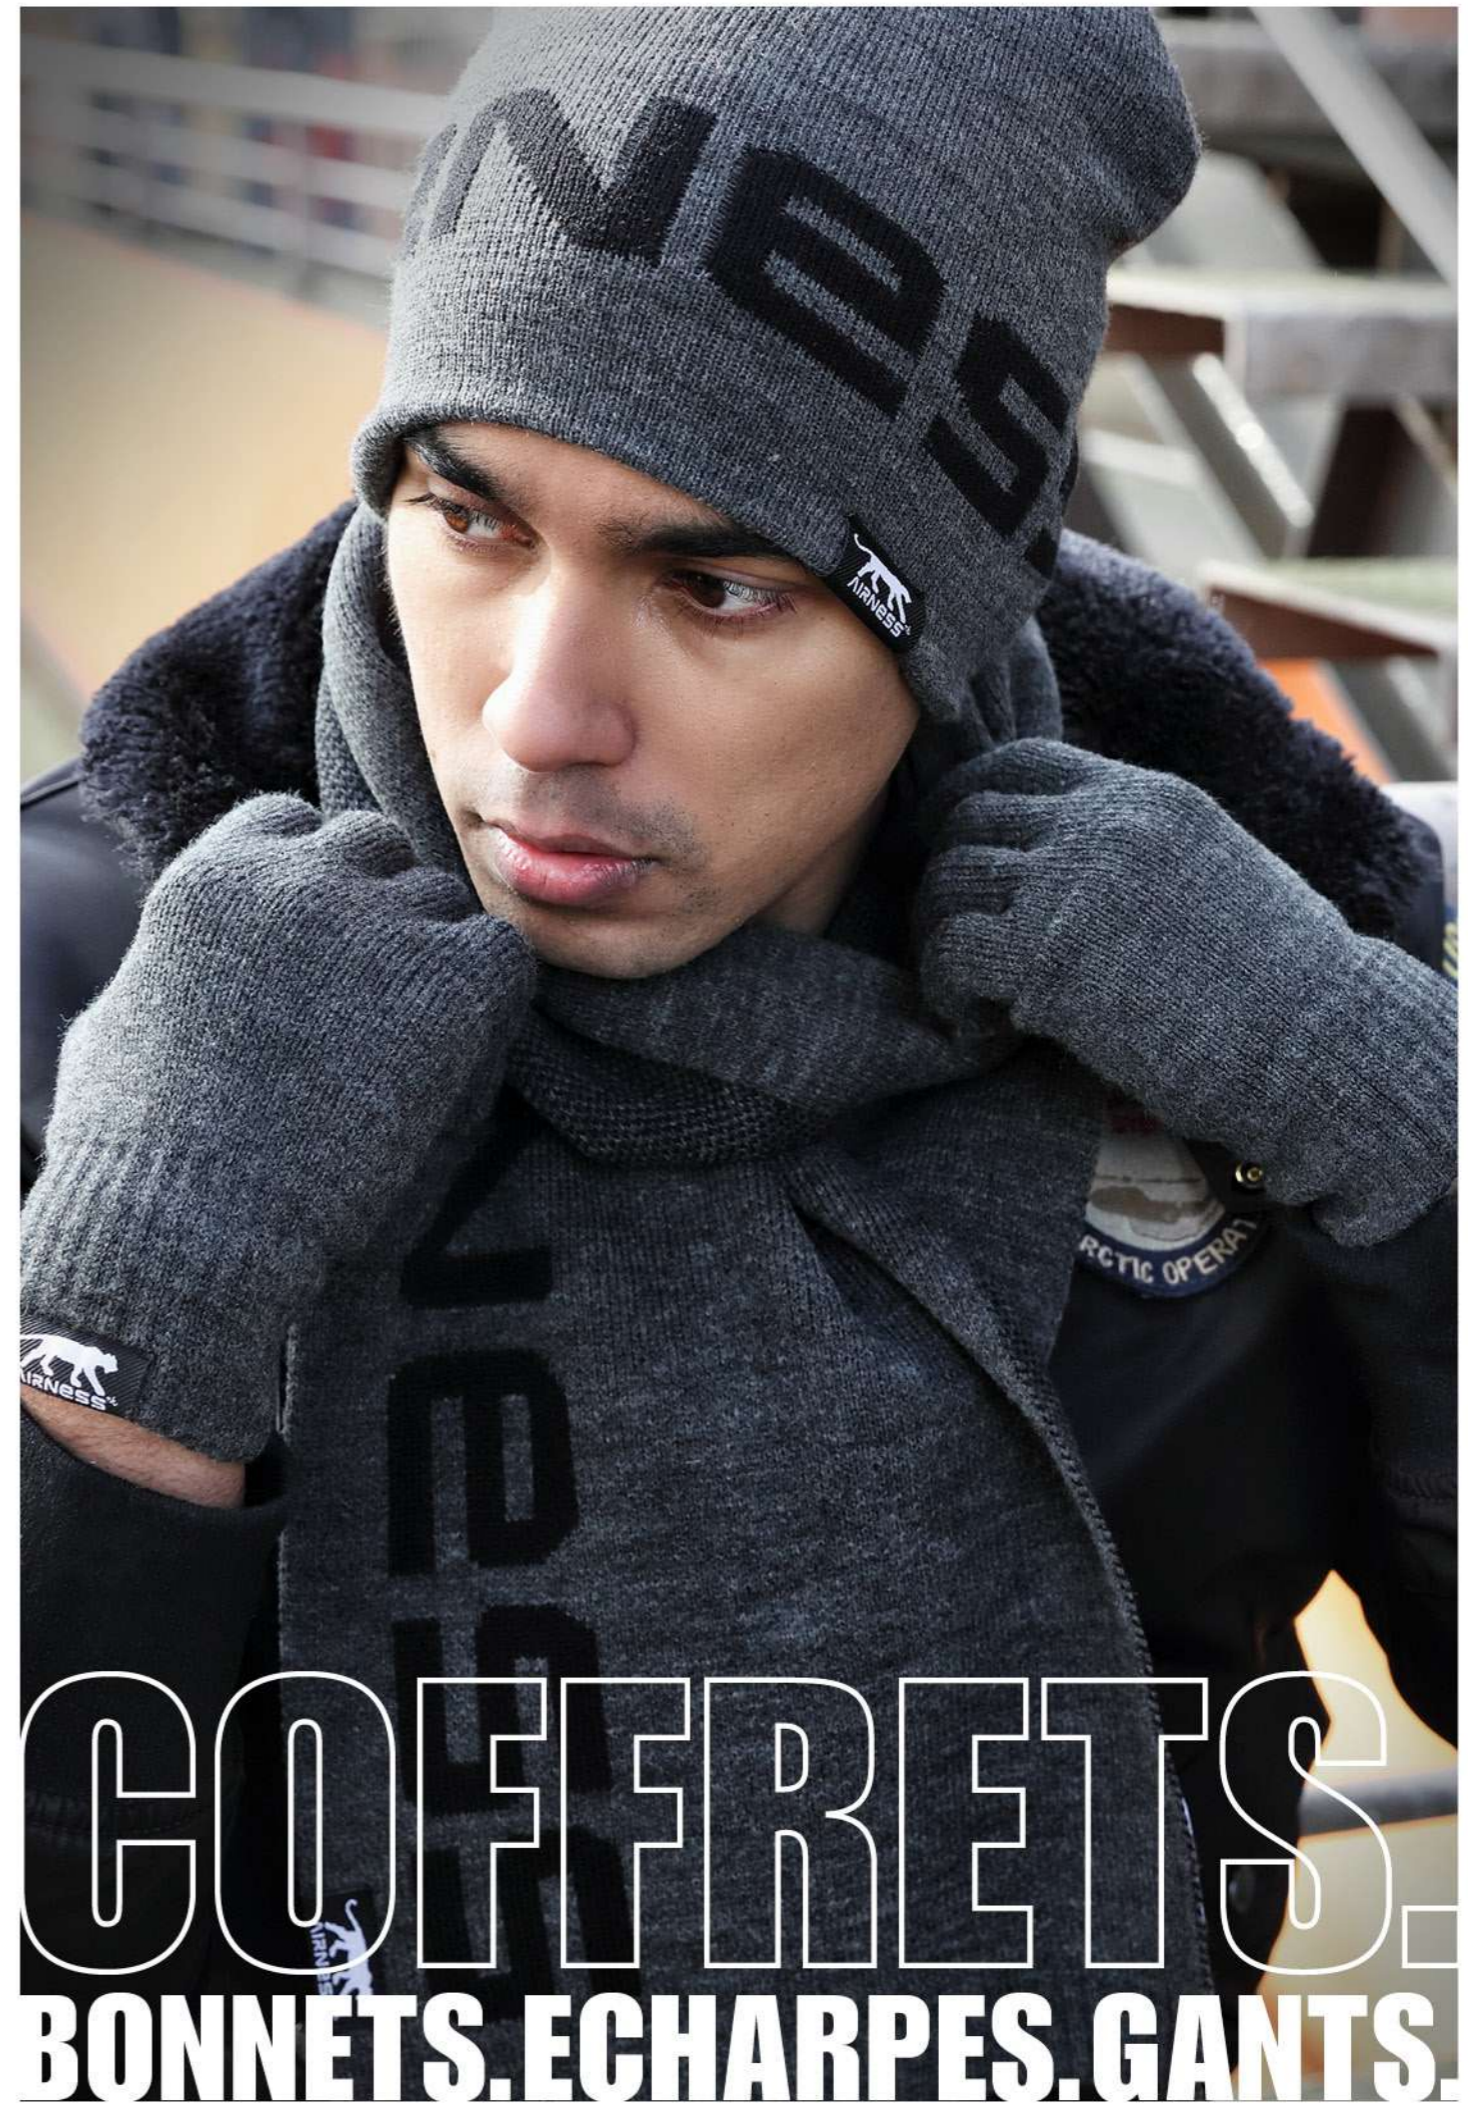

Logo tricoté et Tab

Bonnet & écharpe : 100% Acrylique / Gants : 90% Acrylique - 10% Polyester
 Taille unique
 Colis de 10 ensembles

COFFRET

COFFRET TRICOT MARINE ET GRIS – 1A/22/7/3

Logo tricoté et Tab

Bonnet & écharpe : 100% Acrylique / Gants : 90% Acrylique - 10% Polyester
 Taille unique
 Colis de 10 ensembles