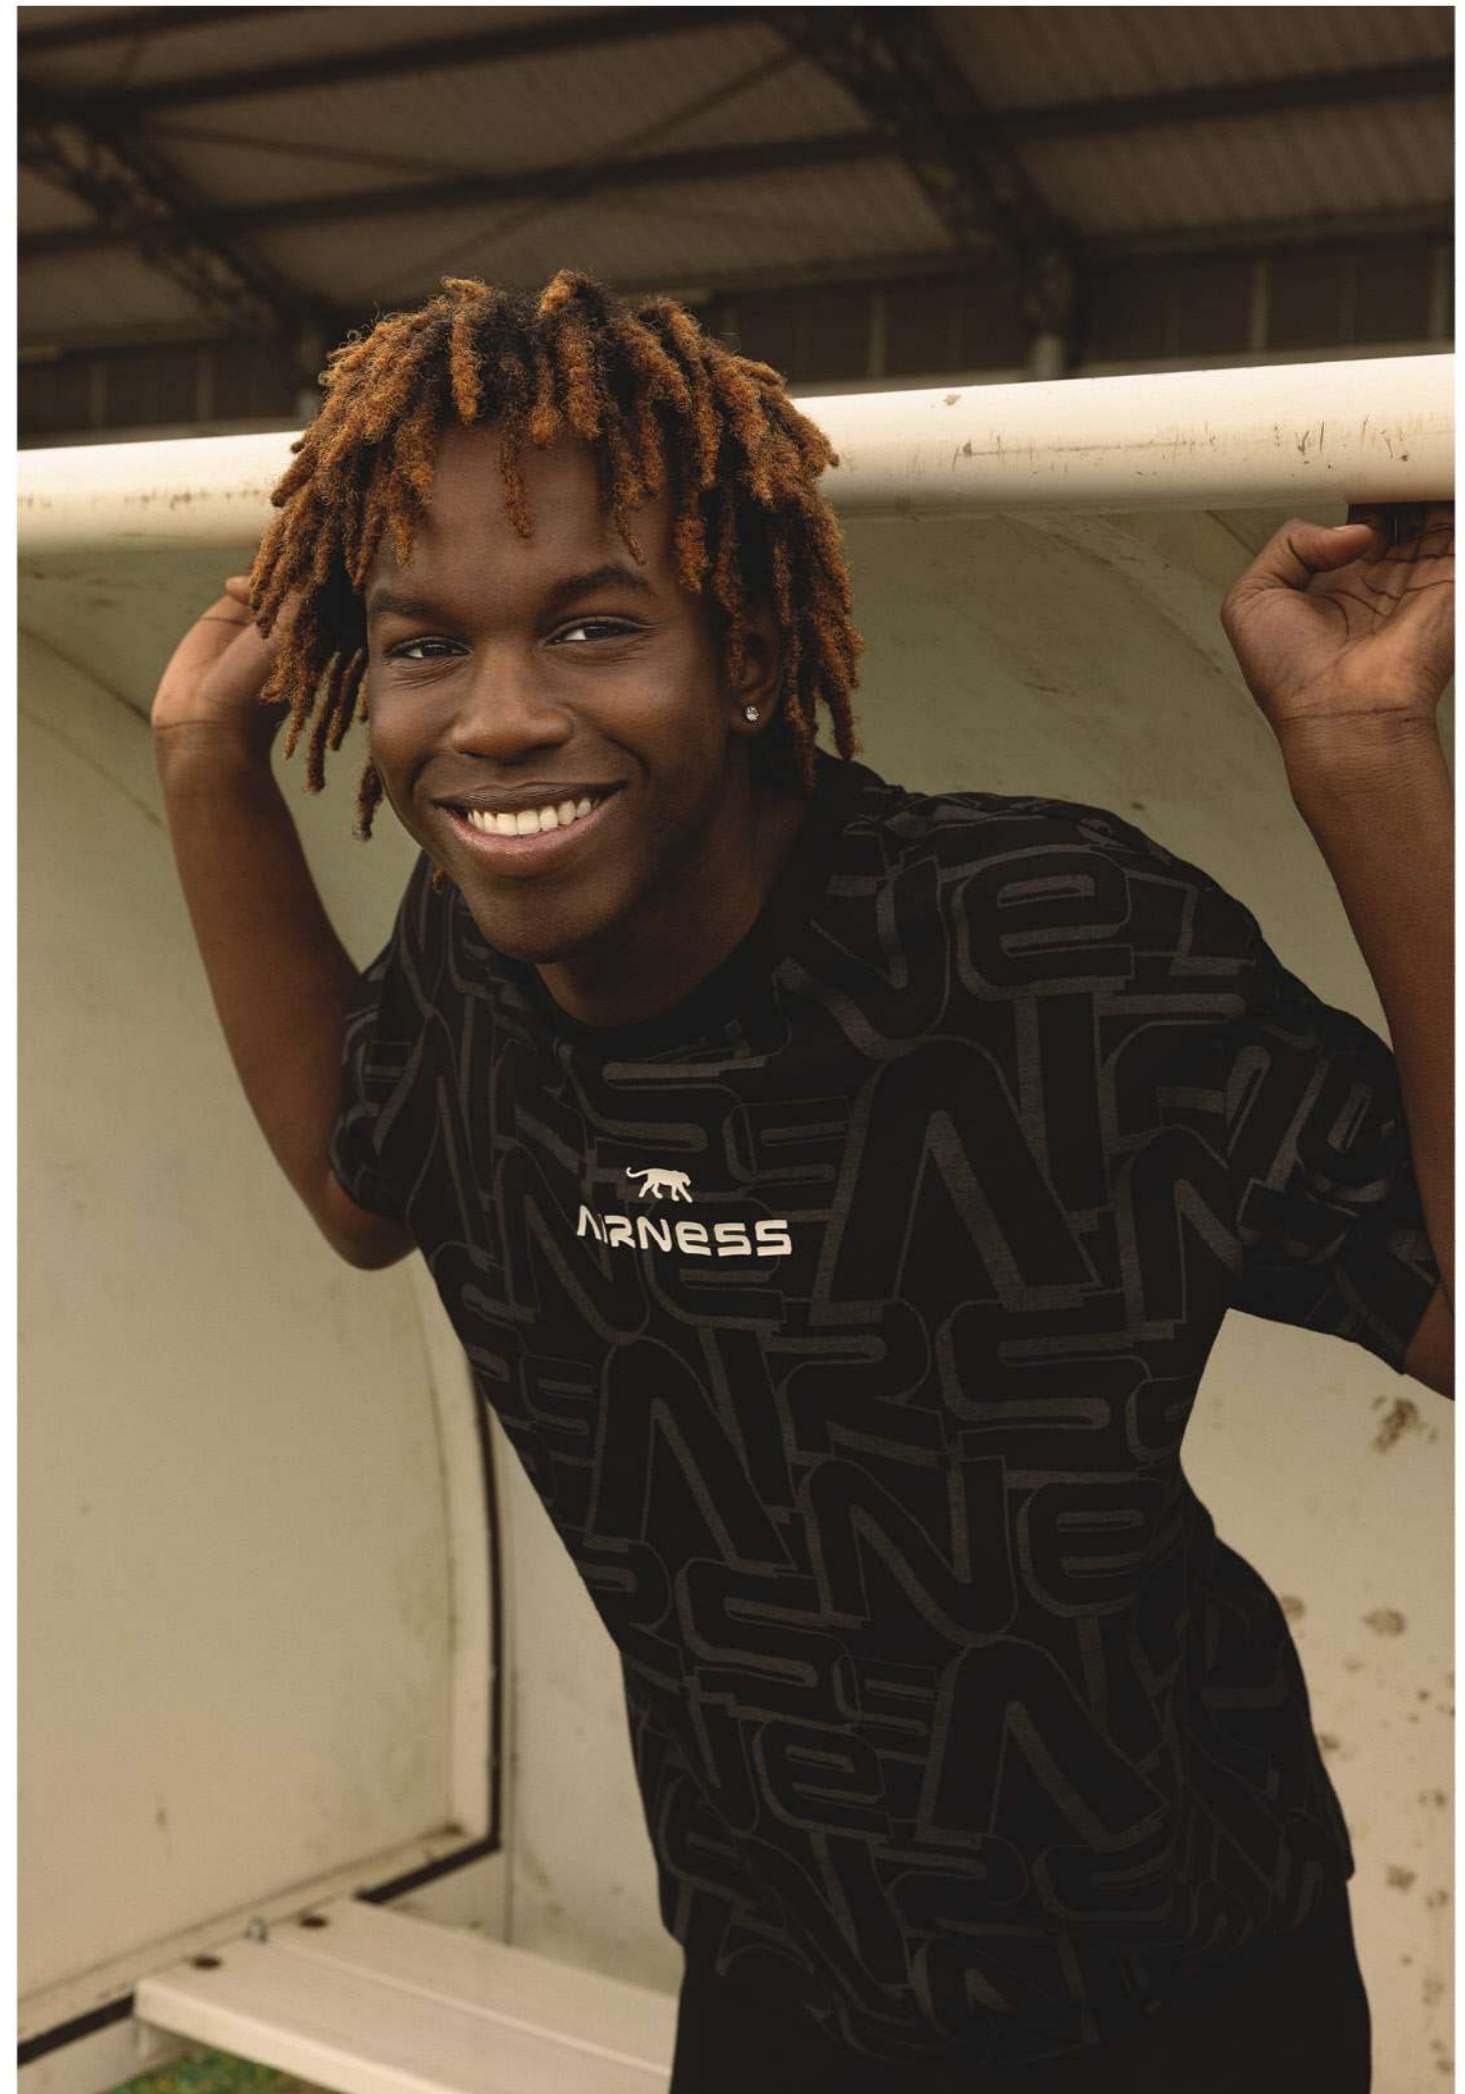

ENSEMBLES

Chaîne et trame diamanté
100% Polyester

S	M	L	XL	XXL
2	3	4	2	1

Colis 12 pièces

Triacétate
100% Polyester finition mat 220grs

S	M	L	XL	XXL
2	3	4	2	1

Colis 12 pièces

dutexdor
FASHION FAMILY

AIRNESS

15 Avenue du Parc de l'Horloge - 59840 Pérenchies
Téléphone : 03 20 00 99 99 - Email : contact@dutexdor.fr

Conception et réalisation : Dutexdor

DUTEXDOR, SAS au capital de 4 550 000 € - Siège social : 15 Avenue du Parc de l'Horloge - 59840 Pérenchies - RCS Lille Métropole 490 128 485 00029

Illustrations textiles données à titre indicatif.

Nous mettons tout en œuvre pour assurer la reproduction exacte des couleurs de ce catalogue, mais compte tenu des restrictions des techniques d'imprimerie, les couleurs illustrées ou photographiées, les matités et les brillances peuvent ne pas être entièrement représentatives de la couleur et de l'aspect in fine.