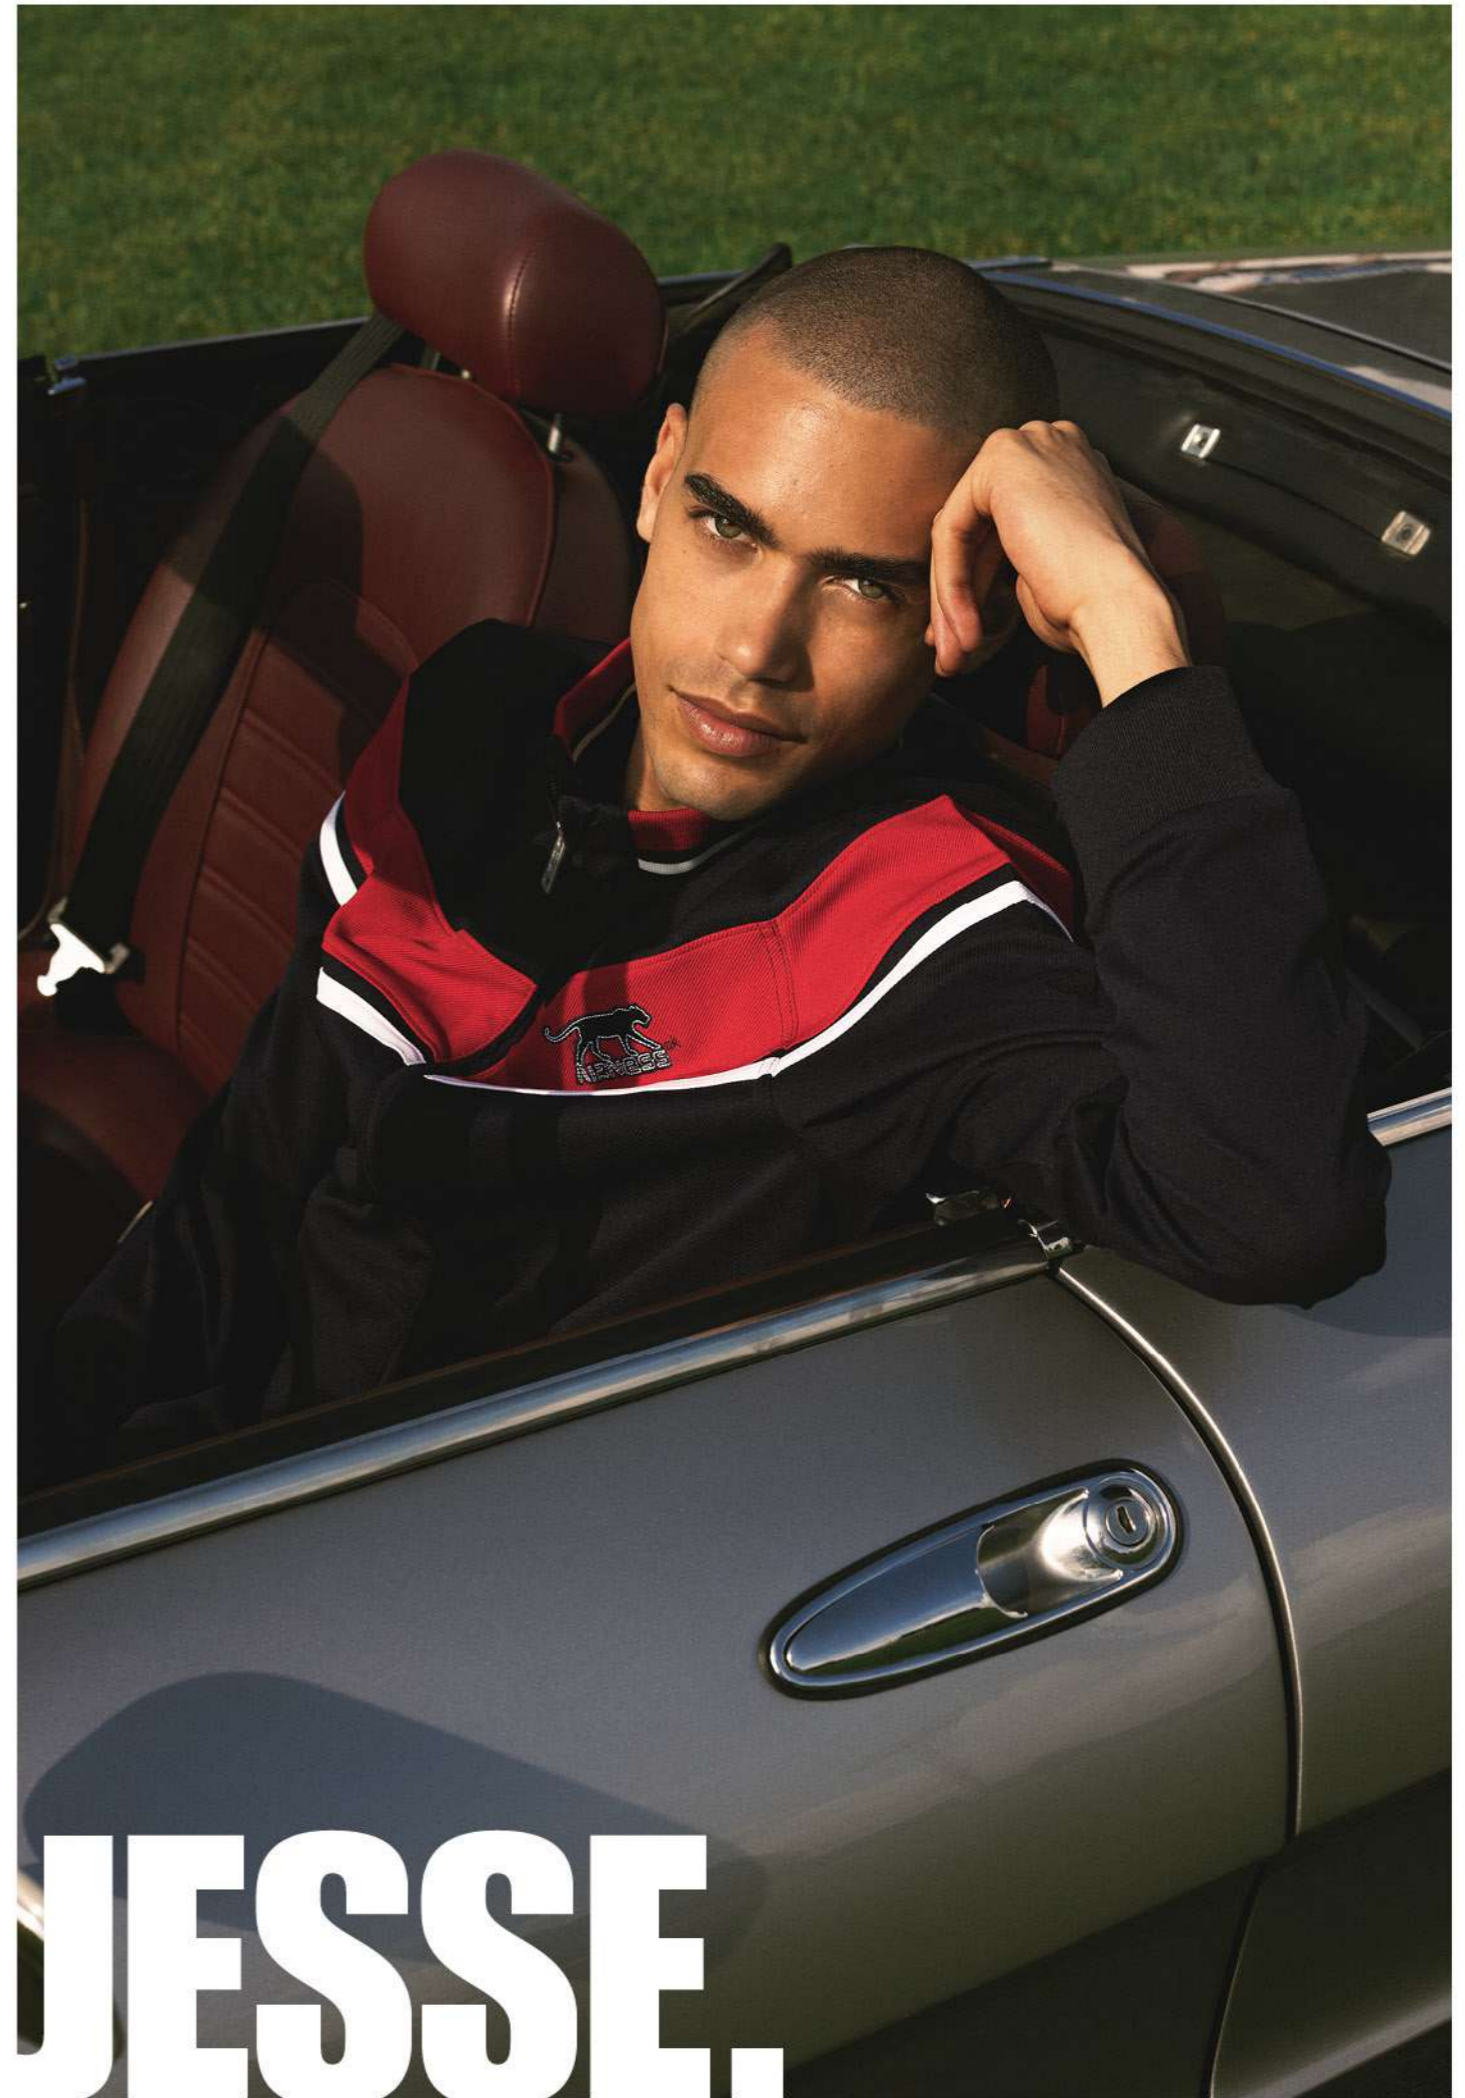

POLO DUNDY NOIR – 1A/4/1/83
100% Coton peigné - Maille piquée - 210 grs
Empiècements, Print & Broderie